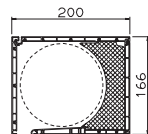

Füllungsdurchmesser maximal 149 mm