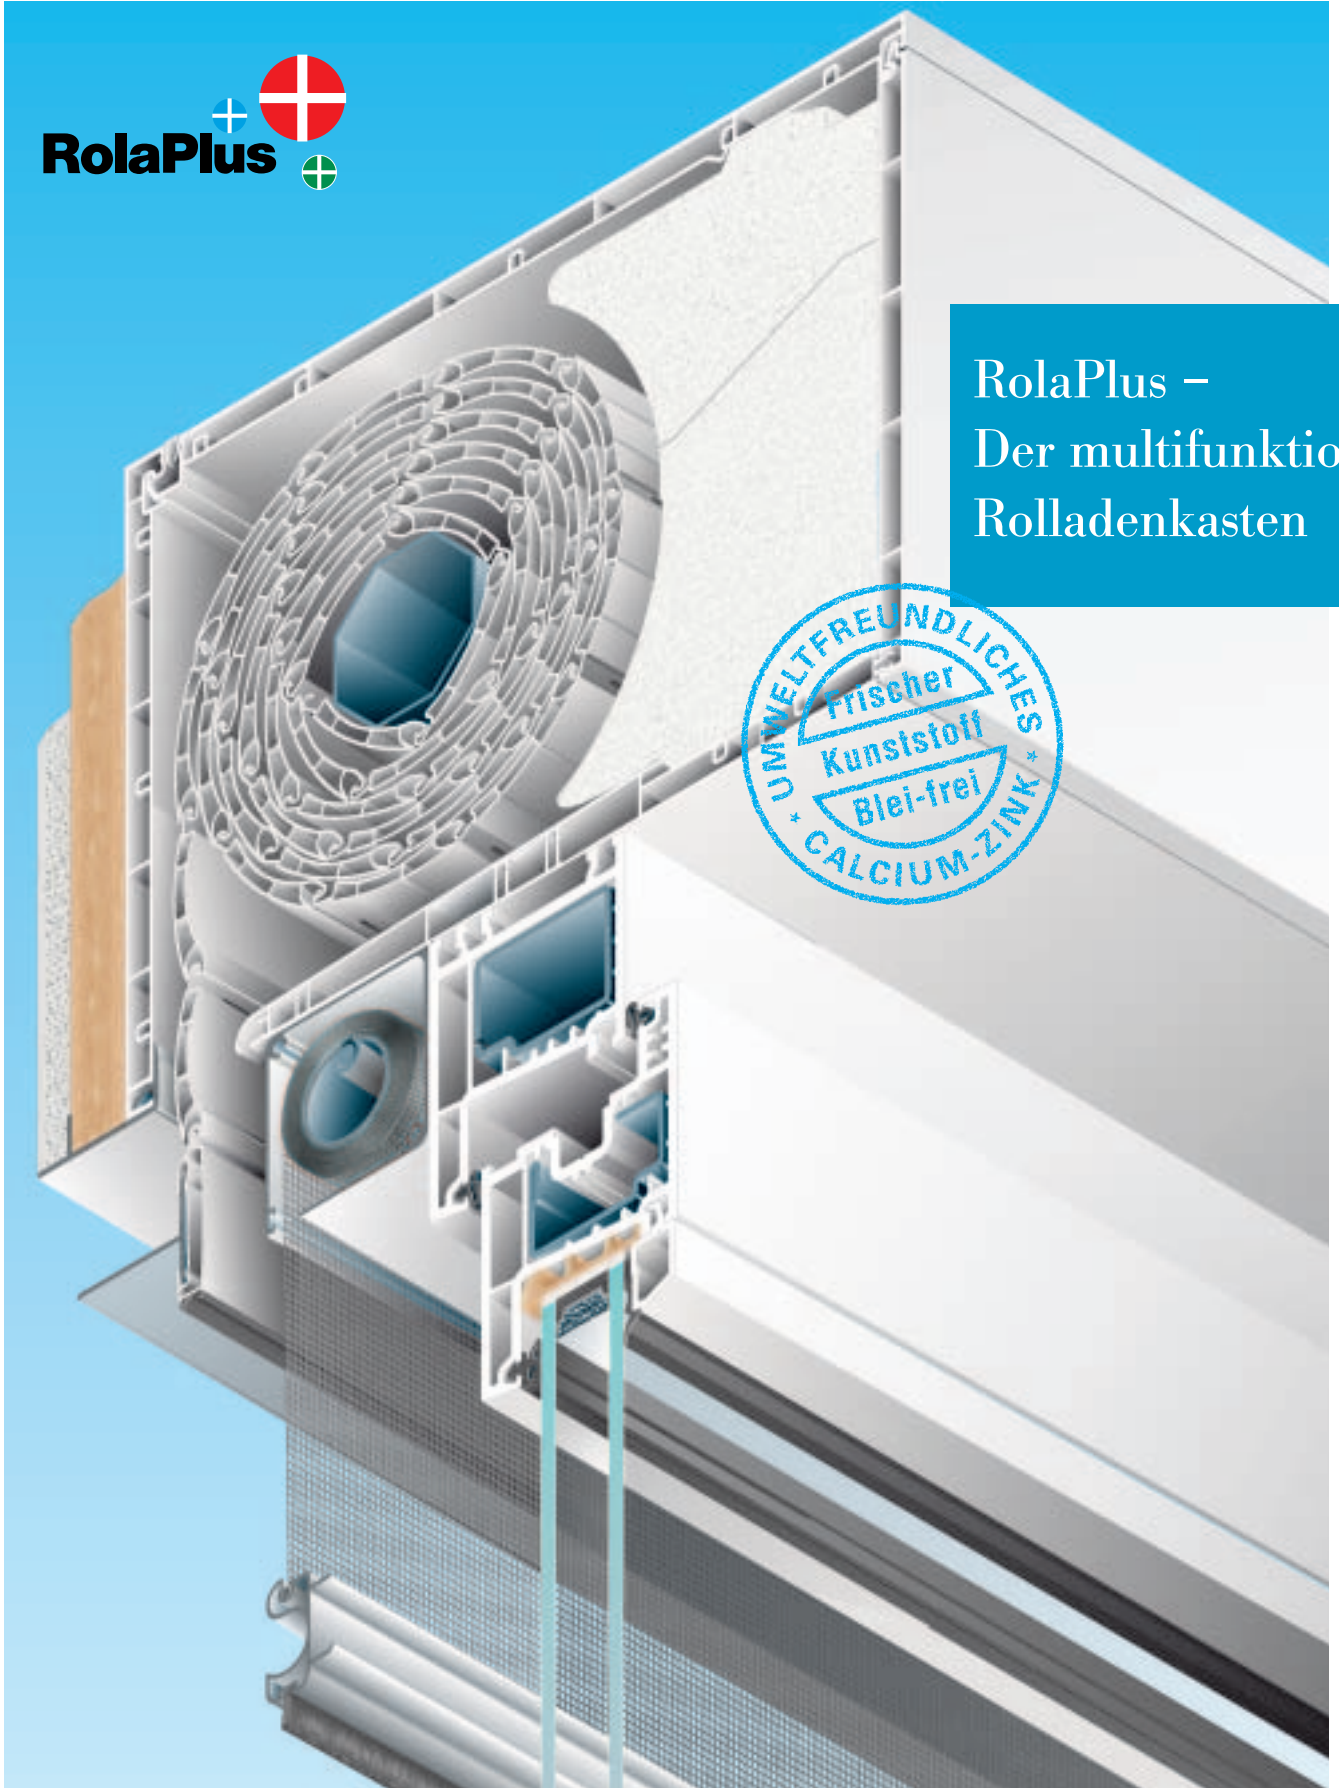

KÖMMERLING®

Kunststoff-Rolladen-Systeme

RolaPlus  

RolaPlus –
Der multifunktionale
Rolladenkasten

RolaPlus – der multifunktionale Rolladenkasten

Als Bestandteil der Außenfassade kommt dem Rolladenkasten eine wichtige Rolle bei der Wärmedämmung zu.

Um den Anforderungen der Energie-Einsparverordnung EnEV gerecht zu werden, muß im Bereich des Rolladenkastens ein U-Wert von $\leq 0,85 \text{ W/m}^2 \text{ K}$ erfüllt werden. Und natürlich erreicht RolaPlus diesen Wert.

Der Kasteninnenraum ist mit einer zur Außenseite geneigten Schräge versehen. Über diese Schräge wird beim Aufrollen des Rolladenpanzers mittransportiertes Regenwasser wieder nach außen geleitet.

Alle PVC-Profile verfügen über eine hervorragende Licht- und Wetterechtheit bzw. Witterungsbeständigkeit und sind zu 100% recycelbar.