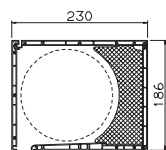

Spitzenqualität von Ihrem Fachbetrieb:

Füllungsdurchmesser maximal 129 mm

Füllungsdurchmesser maximal 149 mm

Füllungsdurchmesser maximal 149 mm

Füllungsdurchmesser maximal 169 mm

Füllungsdurchmesser maximal 183 mm

Füllungsdurchmesser maximal 183 mm

Das System

RolaPlus ist in vier verschiedenen Kastenhöhen (146, 166, 186 und 210 mm) und drei verschiedenen Bautiefen (200, 230 und 260 mm) lieferbar.

Die Außenblenden, Innenblenden und Verbindungsprofile sind PVC-Hohlkammerprofile. Zur individuellen Farbgebung stehen entsprechende Aluminium-Außenblenden zur Verfügung.

Maximale Rolladenkastenbreite:

PVC-Außenblende 2500 mm
Alu-Außenblende 2800 mm

Kastengröße	Max. Panzerhöhe bis Unterkante Rolladenkasten-Außenblende (mm)	
	Z38 40 mm Welle	Z52 60 mm Welle
146/200	1250	–
166/200	1950	1150
166/230	1950	1150
186/230	2300	1600
210/230	2800	2150
210/260	2800	2150