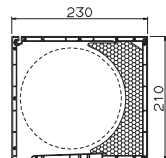

Spitzenqualität von Ihrem Fachbetrieb:

Füllungsdurchmesser maximal 129 mm

Füllungsdurchmesser maximal 149 mm

Füllungsdurchmesser maximal 149 mm

Füllungsdurchmesser maximal 169 mm

Füllungsdurchmesser maximal 183 mm

Füllungsdurchmesser maximal 183 mm

Das System

RolaPlus ist in vier verschiedenen Kastenhöhen (146, 166, 186 und 210 mm) und drei verschiedenen Bautiefen (200, 230 und 260 mm) lieferbar.

Die Außenblenden, Innenblenden und Verbindungsprofile sind PVC-Hohlkammerprofile. Zur individuellen Farbgebung stehen entsprechende Aluminium-Außenblenden zur Verfügung.

Maximale Rolladenkastenbreite:

PVC-Außenblende 2500 mm
Alu-Außenblende 2800 mm

Kastengröße	Max. Panzerhöhe bis Unterkante Rolladenkasten-Außenblende (mm)	
	Z38 40 mm Welle	Z52 60 mm Welle
146/200	1250	–
166/200	1950	1150
166/230	1950	1150
186/230	2300	1600
210/230	2800	2150
210/260	2800	2150