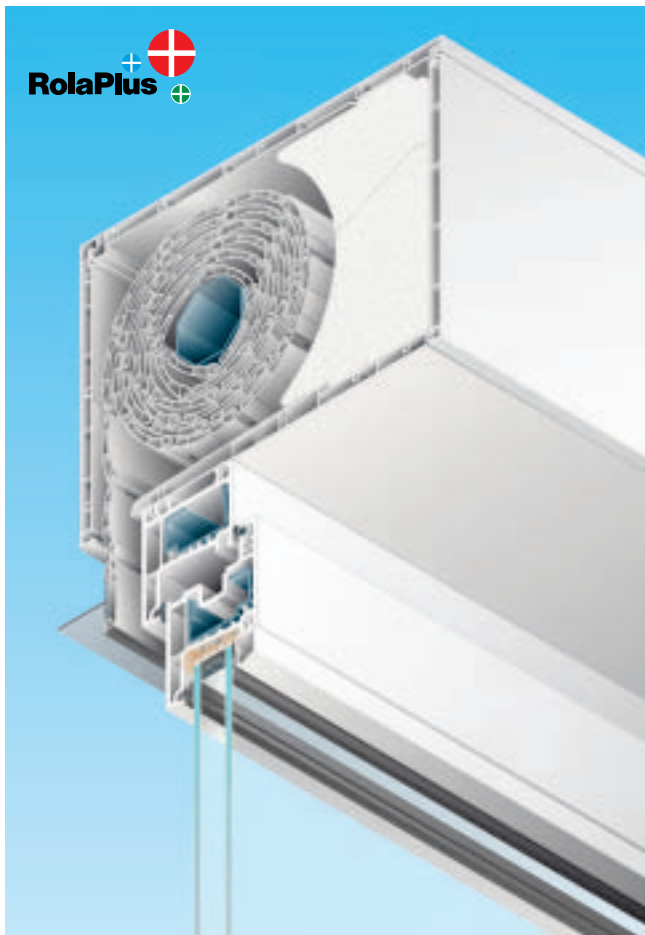

KÖMMERLING®

Kunststoff-Rolladen-Systeme

RolaPlus  

RolaPlus –
Der multifunktionale
Rolladenkasten

RolaPlus – der multifunktionale Rolladenkasten

Als Bestandteil der Außenfassade kommt dem Rolladenkasten eine wichtige Rolle bei der Wärmedämmung zu.

Bei der Neubaumontage kann ein Aluminiumprofil zur Aufnahme von Putzträger-Platten in die Außenblende geklippt werden. Somit ist ein außenseitiges Überputzen des Rolladenkastens möglich. Die Grundausstattung kann mit geringem Aufwand zusätzlich mit einem Insektenschutz-Rollo ausgestattet werden. Dieses zusätzliche Funktionsteil kann auch nachträglich schnell, einfach und problemlos eingebaut werden, wenn die entsprechenden Voraussetzungen bei der Grundfertigung berücksichtigt werden.

Füllungsdurchmesser maximal 183 mm

Das System

RolaPlus ist in vier verschiedenen Kastenhöhen (146, 166, 186 und 210 mm) und drei verschiedenen Bautiefen (200, 230 und 260 mm) lieferbar.

Die Außenblenden, Innenblenden und Verbindungsprofile sind PVC-Hohlkammerprofile. Zur individuellen Farbgebung stehen entsprechende Aluminium-Außenblenden zur Verfügung.

Der Kasteninnenraum ist mit einer zur Außenseite geneigten Schräge versehen. Über diese Schräge wird beim Aufrollen des Rolladenpanzers mittransportiertes Regenwasser wieder nach außen geleitet.

Alle PVC-Profile verfügen über eine hervorragende Licht- und Wetterechtheit bzw. Witterungsbeständigkeit und sind zu 100% recycelbar.