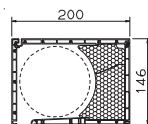

Füllungsdurchmesser maximal 129 mm