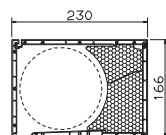

Spitzenqualität von Ihrem Fachbetrieb:

Füllungsdurchmesser maximal 129 mm

Füllungsdurchmesser maximal 149 mm

Füllungsdurchmesser maximal 149 mm

Füllungsdurchmesser maximal 169 mm

Füllungsdurchmesser maximal 183 mm

Füllungsdurchmesser maximal 183 mm

Das System

RolaPlus ist in vier verschiedenen Kastenhöhen (146, 166, 186 und 210 mm) und drei verschiedenen Bautiefen (200, 230 und 260 mm) lieferbar.

Die Außenblenden, Innenblenden und Verbindungsprofile sind PVC-Hohlkammerprofile. Zur individuellen Farbgebung stehen entsprechende Aluminium-Außenblenden zur Verfügung.

Maximale Rolladenkastenbreite:

PVC-Außenblende 2500 mm
Alu-Außenblende 2800 mm

Kastengröße	Max. Panzerhöhe bis Unterkante Rolladenkasten-Außenblende (mm)	
	Z38 40 mm Welle	Z52 60 mm Welle
146/200	1250	–
166/200	1950	1150
166/230	1950	1150
186/230	2300	1600
210/230	2800	2150
210/260	2800	2150