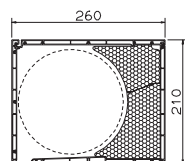

Spitzenqualität von Ihrem Fachbetrieb:

Füllungsdurchmesser maximal 129 mm

Füllungsdurchmesser maximal 149 mm

Füllungsdurchmesser maximal 149 mm

Füllungsdurchmesser maximal 169 mm

Füllungsdurchmesser maximal 183 mm

Füllungsdurchmesser maximal 183 mm

Das System

RolaPlus ist in vier verschiedenen Kastenhöhen (146, 166, 186 und 210 mm) und drei verschiedenen Bautiefen (200, 230 und 260 mm) lieferbar.

Die Außenblenden, Innenblenden und Verbindungsprofile sind PVC-Hohlkammerprofile. Zur individuellen Farbgebung stehen entsprechende Aluminium-Außenblenden zur Verfügung.

Maximale Rolladenkastenbreite:

PVC-Außenblende 2500 mm
Alu-Außenblende 2800 mm

Kastengröße	Max. Panzerhöhe bis Unterkante Rolladenkasten-Außenblende (mm)	
	Z38 40 mm Welle	Z52 60 mm Welle
146/200	1250	–
166/200	1950	1150
166/230	1950	1150
186/230	2300	1600
210/230	2800	2150
210/260	2800	2150