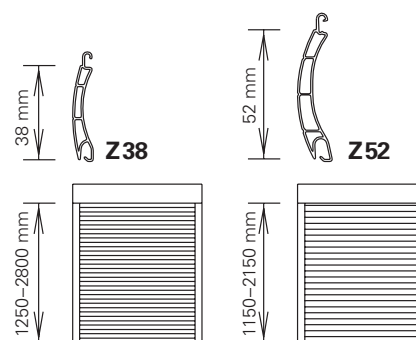

Die Rolladenstäbe Z38 und Z52 sind in den Farben weiß, hellgrau, beige, perlgrau und Holzdekor erhältlich.